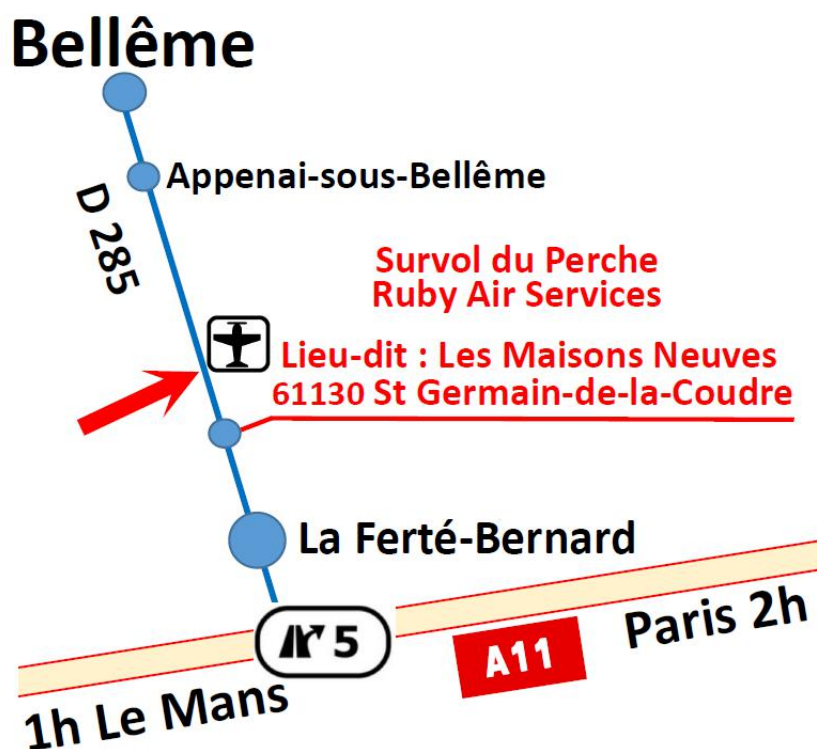

Plan d'accès à *Survol du Perche*

Chez Ruby Air Services
Les Maisons Neuves
61130 ST GERMAIN-DE-LA-COUDRE

- Depuis **BELLEME** : prendre la direction d'APPENAI-SOUS-BELLEME sur la D285, puis ST GERMAIN-DE-LA-COUDRE (sur 6km depuis APPENAI)
- Depuis la **FERTE-BERNARD** : suivre la D7 direction BELLEME jusqu'à ST GERMAIN-DE-LA-COUDRE. Puis en entrant dans ST GERMAIN-DE-LA-COUDRE, prendre la 1ère à gauche en direction de BELLOU-LE-TRICHARD (D21) et ensuite suivre la direction d'APPENAI-SOUS-BELLEME (sur 3km depuis ST GERMAIN)

Pour nous joindre :

Philippe : 06 1232 3702

Frédéric : 06 0973 1168

plan Google Maps :

**FLASHEZ MOI
POUR L'ITINERAIRE**